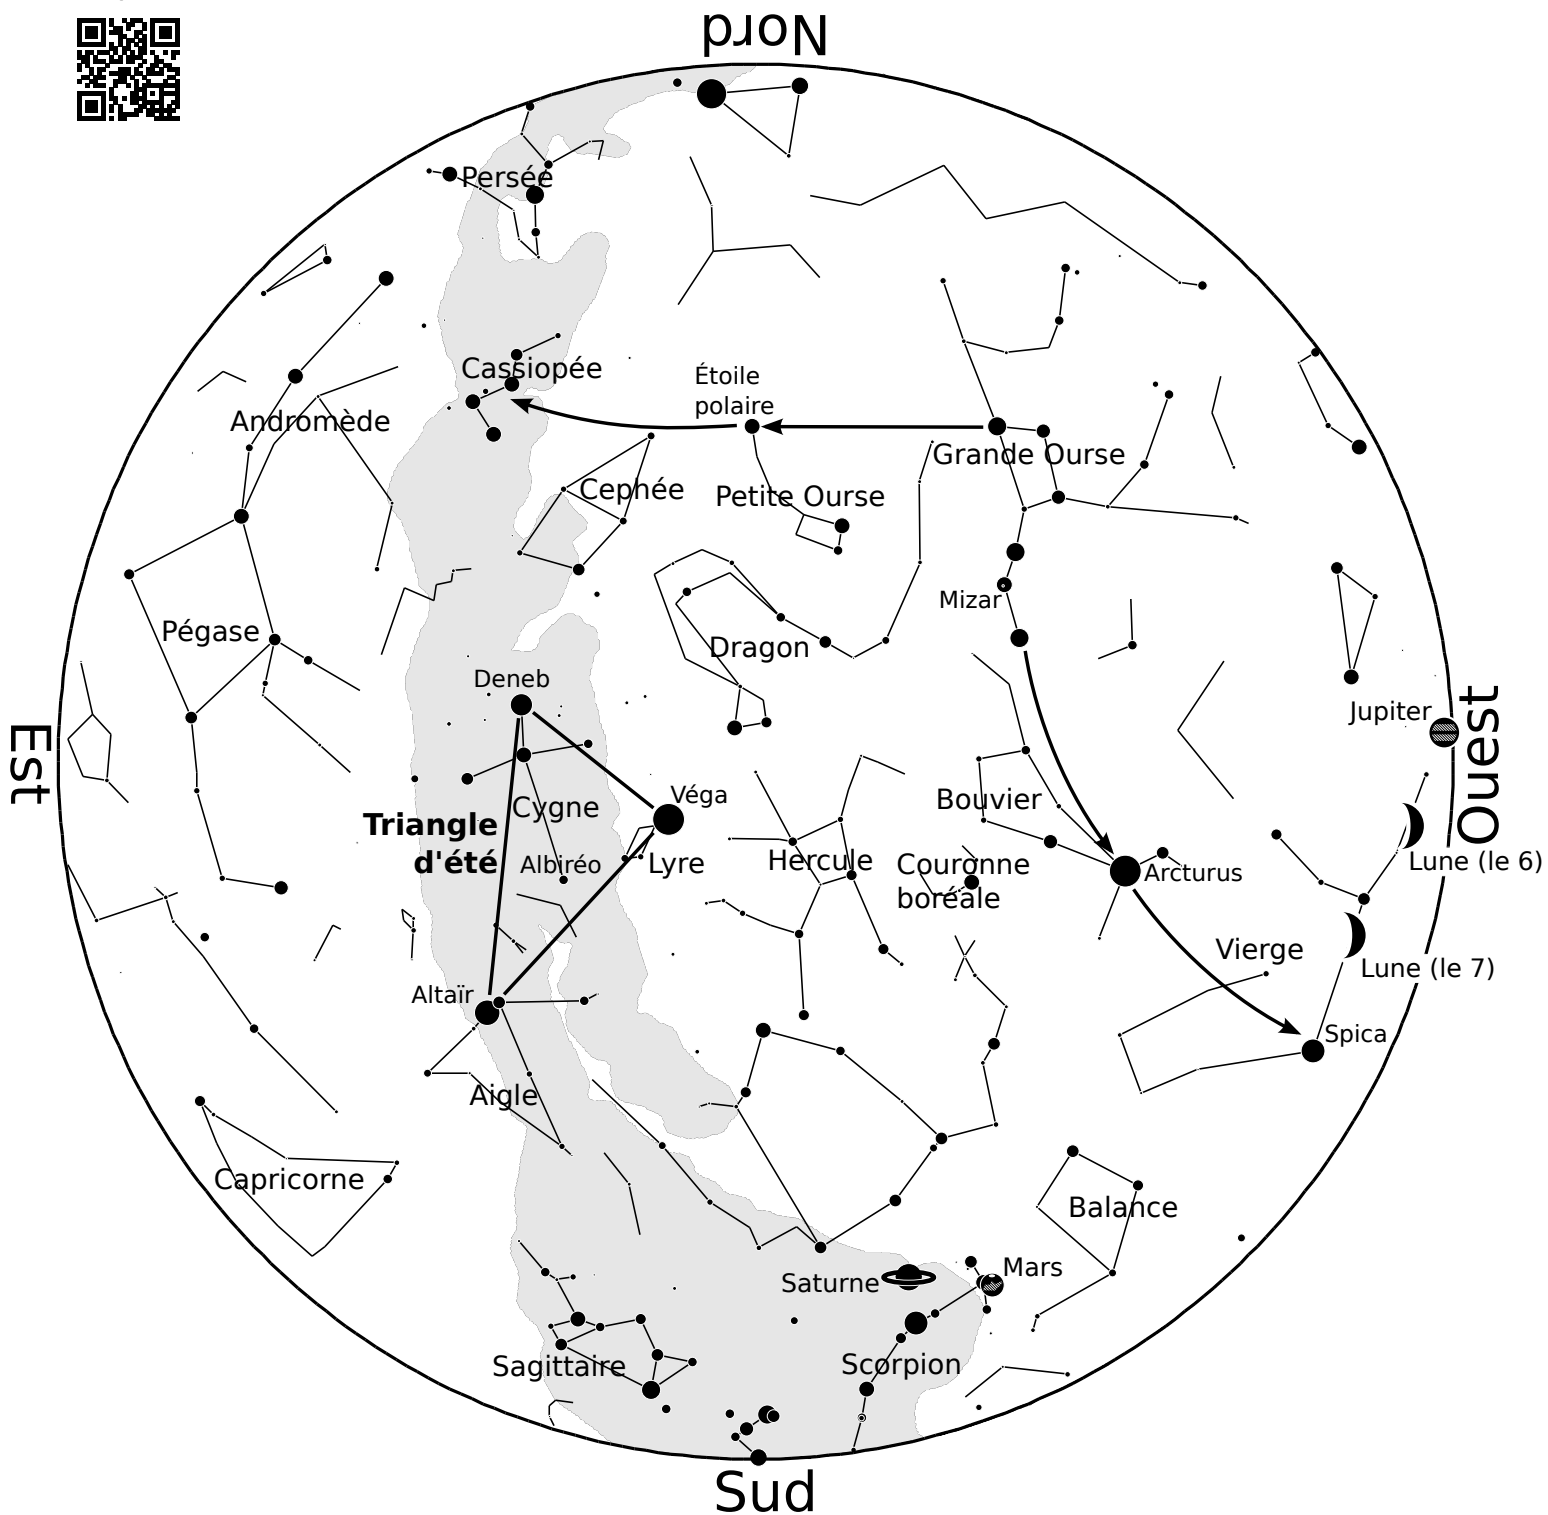

<http://www.aafc.fr/>

Les positions des différents astres sont indiquées pour le 6 août vers 22h15.

Le centre de la carte correspond au zénith, le point situé au dessus de votre tête.
Depuis le parc de l'observatoire, le Sud se trouve vers les collines de Planoise et de Rosemont.